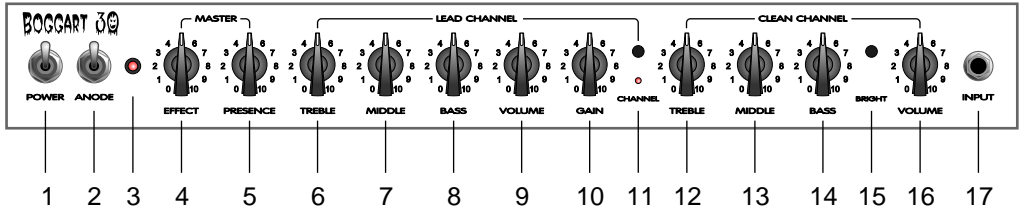

2.

BOGGART 30H

Clean Volume, Treble, Middle, Bass, Bright,
Volume

Lead Gain, Volume, Treble, Middle, Bass

“ ” 70-
Clean

- 1 - POWER -
- 2 - ANODE -
- 3 -
- 4 - EFFECT -
- 5 - PRESENCE -
- 6 - TREBLE -
- 7 - MIDDLE -
- 8 - BASS -
- 9 - VOLUME -
- 10 - GAIN -
- 11 - CHANNEL -
- 12 - TREBLE -
- 13 - MIDDLE -
- 14 - BASS -
- 15 - BRIGHT -
- 16 - VOLUME -
- 17 - INPUT -

При неисправности одной из ламп выходного каскада EL84 рекомендуется замена всех четырех ламп. Устанавливайте только подобранные в четверки лампы.

Остывшую лампу необходимо извлекать из ламповой панели с легким покачиванием в разные стороны, предварительно отключив усилитель от сети. Всегда устанавливайте исправные лампы на прежние места, нарушение этого правила скажется на работе усилителя.